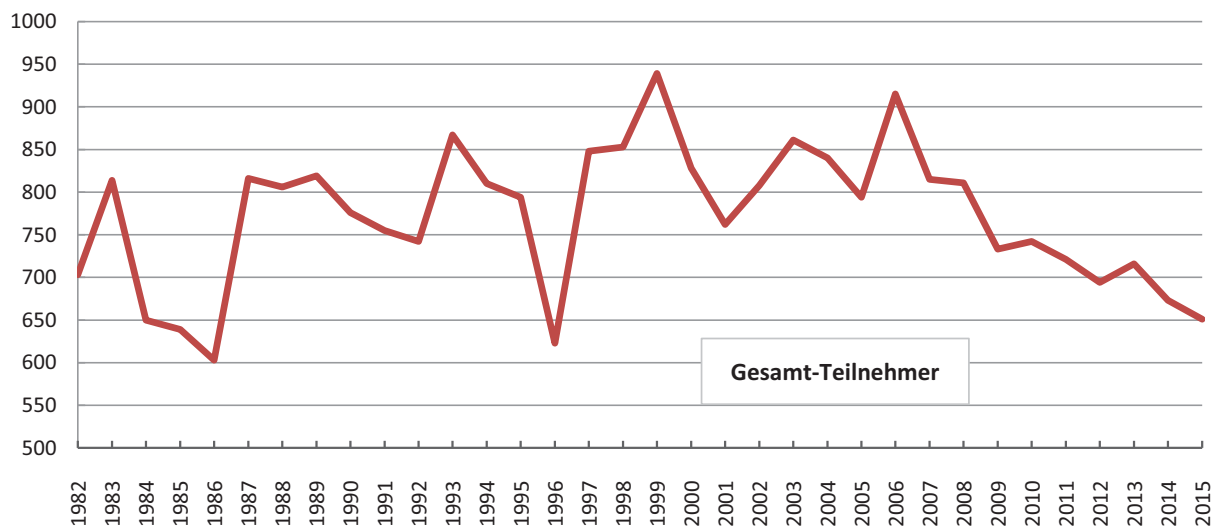

Ausrichter	Jahr	1. Platz	Teilnehmer	Gesamt-Teilnehmer
Fleinhausen	1981	Fleinhausen	21,7	604
Grünenbaindt	1982	Fleinhausen	24,8	703
Ried	1983	Ettelried	22,5	814
Ettelried	1984	Ettelried	27,1	650
Oberschöneberg	1985	Ried	24,1	639
Häder	1986	Ried	25,0	603
Dinkelscherben	1987	Oberschöneberg	22,3	816
Fleinhausen	1988	Ettelried	22,8	806
Grünenbaindt	1989	Ried	22,3	819
Ried	1990	Dinkelscherben	22,1	776
Ettelried	1991	Ettelried	24,0	755
Oberschöneberg	1992	Ettelried	23,5	742
Häder	1993	Ettelried	26,2	867
Dinkelscherben	1994	Ettelried	26,7	810
Fleinhausen	1995	Oberschöneberg	32,3	794
Grünenbaindt	1996	Grünenbaindt	31,8	623
Ried	1997	Grünenbaindt	26,3	848
Ettelried	1998	Grünenbaindt	29,7	853
Oberschöneberg	1999	Oberschöneberg	33,5	939
Häder	2000	Oberschöneberg	29,7	828
Fleinhausen	2001	Oberschöneberg	24,5	762
Dinkelscherben	2002	Dinkelscherben	27,5	808
Grünenbaindt	2003	Oberschöneberg	30,6	861
Ried	2004	Oberschöneberg	32,0	840
Ettelried	2005	Oberschöneberg	29,1	794
Häder	2006	Oberschöneberg	34,3	915
Oberschöneberg	2007	Oberschöneberg	29,5	815
Fleinhausen	2008	Oberschöneberg	29,8	811
Dinkelscherben	2009	Oberschöneberg	25,7	733
Grünenbaindt	2010	Oberschöneberg	26,0	742
Ried	2011	Oberschöneberg	27,0	721
Ettelried	2012	Oberschöneberg	24,2	694
Oberschöneberg	2013	Oberschöneberg	29,3	716
Häder	2014	Oberschöneberg	25,0	673
Fleinhausen	2015	Oberschöneberg	25,6	651